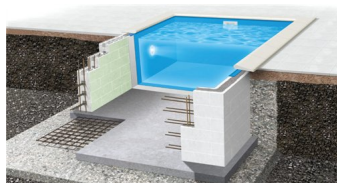

## Pro POROCELL szett 4,00 x 8,00 x 1,50m

Prémium minőségű Pro POROCELL medence szett 4,00 x 8,00 x 1,50m méretben. Megerősített szerkezet, professzionális hőszigetelés és maximális tartósság.

Értékelés: Még nincs értékelve

## Porocell medence szettek

A Porocell falazóelemek segítségével egyszerű lépésekben felépítheti álmai medencéjét az otthonában. Az EPS30-as falazóelemek súlya mindösszesen 2,2kg/db.

A falazóelemek magasfokú hőszigetelő képessége szemben a hagyományos szigetetlen betonszerkezetekkel kiemelkedően magas természetes víz hőmérsékletet biztosítanak. Átlag feletti hőmérsékleti komfort igény esetén, javasoljuk Fairland inverteres hőszivattyú család használatát.

A medenceszett méretre gyártott téglálló bélés fóliával kerül szállításra, mely egyszerűen telepíthető.

### **A készlet tartalmazza:**

- Porocell BigBlock EPS30 falazóelemek 125 x 25 x 50cm
- Bélelfólia, 0,8mm vastagságú, Adriakék, rögzítő profil

- Befűvők, fenékűrít?, szkimmer(ek)
- Vízalatti világítás
- Sz?r? – forgató szett
- PVC nyomócs? és fitting készlet
- Rozsdamentes acél létra, 4 fokos