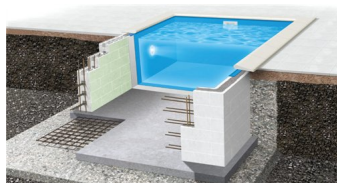

Pro POROCELL szett 3,50 x 7,00 x 1,50m

Prémium minőségű Pro POROCELL medence szett 3,50 x 7,00 x 1,50m méretben. Megerősített szerkezet, professzionális hőszigetelés és maximális tartósság.

Értékelés: Még nincs értékelve

Gyártó: [AQUASHOP](#)

Leírás

Porocell medence szettek

A Porocell falazóelemek segítségével egyszerű lépésekben felépítheti álmai medencéjét az otthonában. Az EPS30-as falazóelemek súlya mindösszesen 2,2kg/db.

A falazóelemek magasfokú hőszigetelő képessége szemben a hagyományos szigetetlen betonszerkezetekkel kiemelkedően magas természetes víz hőmérsékletet biztosítanak. Átlag feletti hőmérsékleti komfort igény esetén, javasoljuk Fairland inverteres hőszivattyú család használatát.

A medenceszett méretre gyártott téglálló bélés fóliával kerül szállításra, mely egyszerűen telepíthető.

Szállítási terjedelem:

- 27, 37, 48 m³

A készlet tartalmazza:

- Porocell BigBlock EPS30 falazóelemek 125 x 25 x 50cm
- Bélelfólia, 0,8mm vastagságú, Adriakék, rögzítő profil