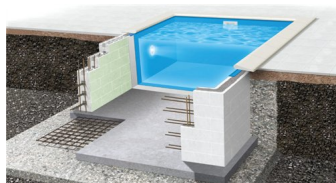

Pro POROCELL szett 3,00 x 6,00 x 1,50m

Prémium minőségű Pro POROCELL medence szett 3,00 x 6,00 x 1,50m méretben. Megerősített szerkezet, professzionális hőszigetelés és maximális tartósság.

Értékelés: Még nincs értékelve

Gyártó: [AQUASHOP](#)

Leírás

Porocell medence szettek

A Porocell falazóelemek segítségével egyszerű lépésekben felépítheti álmai medencéjét az otthonában. Az EPS30-as falazóelemek súlya mindösszesen 2,2kg/db.

A falazóelemek magasfokú hőszigetelő képessége szemben a hagyományos szigetetlen betonszerkezetekkel kiemelkedően magas természetes víz hőmérsékletet biztosítanak. Átlag feletti hőmérsékleti komfort igény esetén, javasoljuk Fairland inverteres hőszivattyú család használatát.

A medenceszett méretre gyártott téglálló bélés fóliával kerül szállításra, mely egyszerűen telepíthető.

Szállítási terjedelem:

- 27, 37, 48 m³

A készlet tartalmazza:

- Porocell BigBlock EPS30 falazóelemek 125 x 25 x 50cm
- Bélelfólia, 0,8mm vastagságú, Adriakék, rögzítő profil