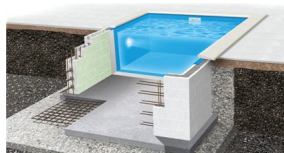

Pro POROCELL szett 3,00 x 6,00 x 1,50m

Prémium minőségű Pro POROCELL medence szett 3,00 x 6,00 x 1,50m méretben. Megerősített szerkezet, professzionális hőszigetelés és maximális tartósság.

Értékelés: Még nincs értékelve

Gyártó: [AQUASHOP](#)

Leírás

Porocell medence szettek

A Porocell falazóelemek segítségével egyszerű lépésekben felépítheti álmai medencéjét az otthonában. Az EPS30-as falazóelemek súlya mindösszesen 2,2kg/db.

A falazóelemek magasfokú hőszigetelő képessége szemben a hagyományos szigetetlen betonszerkezetekkel kiemelkedően magas természetes víz hőmérsékletet biztosítanak. Átlag feletti hőmérsékleti komfort igény esetén, javasoljuk Fairland inverteres hőszivattyú család használatát.

A medenceszett méretre gyártott téglálló bélés fóliával kerül szállításra, mely egyszerűen telepíthető.

Szállítási terjedelem:

- 27, 37, 48 m³

A készlet tartalmazza:

- Porocell BigBlock EPS30 falazóelemek 125 x 25 x 50cm
- Bélelfólia, 0,8mm vastagságú, Adriakék, rögzítő profil