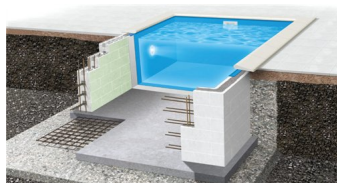

## Basic POROCELL szett 4,00 x 8,00 x 1,50m

Kiváló ár-érték arányú Basic POROCELL medence szett 4,00 x 8,00 x 1,50m méretben. Kiváló hőszigetelés, gyors és egyszerű építhetőség otthonába.

Értékelés: Még nincs értékelve

### Porocell medence szettek

A Porocell falazóelemek segítségével egyszerre lépésekben felépítheti álmai medencéjét az otthonában. Az EPS30-as falazóelemek súlya mindösszesen 2,2kg/db.

A falazóelemek magasfokú hőszigetelő képessége szemben a hagyományos szigetetlen betonszerkezetekkel kiemelkedően magas természetes víz hőmérsékletet biztosítanak. Átlag feletti hőmérsékleti komfort igény esetén, javasoljuk Fairland inverteres hőszivattyú család használatát.

A medenceszett méretre gyártott téglálló bélés fóliával kerül szállításra, mely egyszerre telepíthető.

#### **A készlet tartalmazza:**

- Porocell BigBlock EPS30 falazóelemek 125 x 25 x 50cm
- Bélésfólia, 0,8mm vastagságú, Adriakék, rögzítő profil
- Befűvők, fenékűrtől, szkimmer(ek)
- Vízalatti világítás
- Szűrő – forgató szett
- PVC nyomócső és fitting készlet
- Rozsdamentes acél létra, 4 fokos