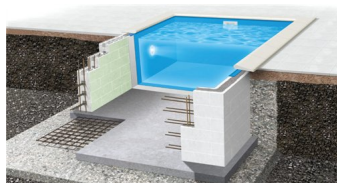

Basic POROCELL szett 3,50 x 7,00 x 1,50m

Kiváló ár-érték arányú Basic POROCELL medence szett 3,50 x 7,00 x 1,50m méretben. Kiváló hőszigetelés, gyors és egyszerű építhetőség otthonába.

Értékelés: Még nincs értékelve

Gyártó: [AQUASHOP](#)

Leírás

Porocell medence szettek

A Porocell falazóelemek segítségével egyszerű lépésekben felépítheti álmai medencéjét az otthonában. Az EPS30-as falazóelemek súlya mindösszesen 2,2kg/db.

A falazóelemek magasfokú hőszigetelő képessége szemben a hagyományos szigetetlen betonszerkezetekkel kiemelkedően magas természetes víz hőmérsékletet biztosítanak. Átlag feletti hőmérsékleti komfort igény esetén, javasoljuk Fairland inverteres hőszivattyú család használatát.

A medenceszett méretre gyártott téglálló bélési fóliával kerül szállításra, mely egyszerűen telepíthető.

Szállítási terjedelem:

- 27, 37, 48 m³

A készlet tartalmazza:

- Porocell BigBlock EPS30 falazóelemek 125 x 25 x 50cm
- Bélésfólia, 0,8mm vastagságú, Adriakék, rögzítő profil