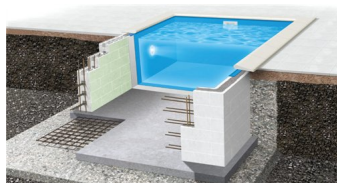

Basic POROCELL szett 3,00 x 6,00 x 1,50m

Kiváló ár-érték arányú Basic POROCELL medence szett 3,00 x 6,00 x 1,50m méretben. Kiváló hőszigetelés, gyors és egyszerű építhetőség otthonába.

Értékelés: Még nincs értékelve

Gyártó: [AQUASHOP](#)

Leírás

Porocell medence szettek

A Porocell falazóelemek segítségével egyszerű lépésekben felépítheti álmai medencéjét az otthonában. Az EPS30-as falazóelemek súlya mindösszesen 2,2kg/db.

A falazóelemek magasfokú hőszigetelő képessége szemben a hagyományos szigetetlen betonszerkezetekkel kiemelkedően magas természetes víz hőmérsékletet biztosítanak. Átlag feletti hőmérsékleti komfort igény esetén, javasoljuk Fairland inverteres hőszivattyú család használatát.

A medenceszett méretre gyártott téglálló béléssel fóliával kerül szállításra, mely egyszerűen telepíthető.

Szállítási terjedelemelem:

- 27, 37, 48 m³

A készlet tartalmazza:

- Porocell BigBlock EPS30 falazóelemek 125 x 25 x 50cm
- Bélésfólia, 0,8mm vastagságú, Adriakék, rögzítő profil