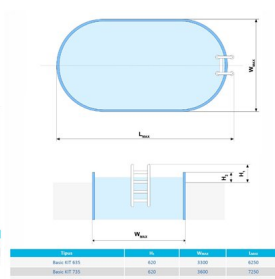

Basic KIT 835 dobozos medencefedés

A BASIC KIT alacsony kosárgörbe ívelés? medencefedés 6mm légkamrás polikarbonát üvegezéssel.

Értékelés: Még nincs értékelve

Ár

Alapár adóval: 2.789.394 Ft

Ár kedvezménnyel: 2.196.373 Ft

Fogyasztói ár: 2.789.394 Ft

Fogyasztói ár adó nélkül: 2.196.373 Ft

Kedvezmény

Adó összege: 593.021 Ft

[Tegy fel kérdését a termék?](#)

Gyártó: [AQUACOMET](#)

Leírás

A **Basic KIT medencefedés** ideális megoldás mindazok számára, akik minimális vizuális jelenlét mellett maximális védelmet és funkcionalitást szeretnének biztosítani medencéjüknek. Az alacsony kosárgörbe ívelés? dizájn diszkréten simul bele a kert környezetébe, ugyanakkor bels? magassága már kényelmesen lehetővé teszi a medencetér jobb kihasználtságát. Így a vízben egy kis játék vagy labdázás a h?vösebb, csúszszezonon túli hónapokban is gondtalanul élvezhető.

A fedés kiemelked? h?szigetel? képességének köszönhetően a medence vize sokkal lassabban h?l le éjszaka, és a napsugarak segítségével gyorsabban felmelegszik nappal. Emellett drasztikusan csökkenti a levelek, por és egyéb szennyeződések vízbe jutását, amivel rengeteg időt és medencevegyszert spórolhat meg.

Miért a Basic KIT 635-öt válassza?

- **Prémium megjelenés:** A 3 mm vastag, teljesen víztiszta kompakt polikarbonát üvegezés elegáns megjelenést kölcsönöz, miközben rendkívül ellenálló az UV-sugárzással és az időjárás viszontagságaival szemben.