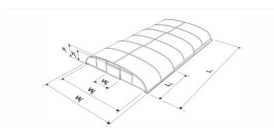

Basic KIT 835 dobozos medencefedés

A BASIC KIT alacsony kosárgörbe ívelés? medencefedés 6mm légkamrás polikarbonát üvegezéssel.

Értékelés: Még nincs értékelve

Ár

Alapár adóval: 2.789.394 Ft

Ár kedvezménnyel: 2.196.373 Ft

Fogyasztói ár: 2.789.394 Ft

Fogyasztói ár adó nélkül: 2.196.373 Ft

Kedvezmény

Adó összege: 593.021 Ft

[Tegy fel kérdését a termék?](#)

Gyártó: [AQUACOMET](#)

Leírás

A **Basic KIT medencefedés** ideális megoldás mindazok számára, akik minimális vizuális jelenlét mellett maximális védelmet és funkcionalitást szeretnének biztosítani medencéjüknek. Az alacsony kosárgörbe ívelés? dizájn diszkréten simul bele a kert környezetébe, ugyanakkor bels? magassága már kényelmesen lehetővé teszi a medencetér jobb kihasználtságát. Így a vízben egy kis játék vagy labdázás a h?vösebb, csúszszezonon túli hónapokban is gondtalanul élvezhető.

A fedés kiemelked? h?szigetel? képességének köszönhetően a medence vize sokkal lassabban h?l le éjszaka, és a napsugarak segítségével gyorsabban felmelegszik nappal. Emellett drasztikusan csökkenti a levelek, por és egyéb szennyeződések vízbe jutását, amivel rengeteg időt és medencevegyszert spórolhat meg.

Miért a Basic KIT 635-öt válassza?

- **Prémium megjelenés:** A 3 mm vastag, teljesen víztiszta kompakt polikarbonát üvegezés elegáns megjelenést kölcsönöz, miközben rendkívül ellenálló az UV-sugárzással és az időjárás viszontagságaival szemben.