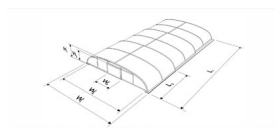

Basic KIT 735 dobozos medencefedés

A BASIC KIT alacsony kosárgörbe ívelés? medencefedés 6mm légkamrás polikarbonát üvegezéssel.

Értékelés: Még nincs értékelve

Ár

Alapár adóval: 2.183.840 Ft

Ár kedvezménnyel: 1.719.559 Ft

Fogyasztói ár: 2.183.840 Ft

Fogyasztói ár adó nélkül: 1.719.559 Ft

Kedvezmény

Adó összege: 464.281 Ft

[Tegy fel kérdését a termék?](#)

Gyártó: [AQUACOMET](#)

Leírás

A **Basic KIT medencefedés** ideális megoldás mindazok számára, akik minimális vizuális jelenlét mellett maximális védelmet és funkcionalitást szeretnének biztosítani medencéjüknek. Az alacsony kosárgörbe ívelés? dizájn diszkréten simul bele a kert környezetébe, ugyanakkor bels? magassága már kényelmesen lehetővé teszi a medencetér jobb kihasználtságát. Így a vízben egy kis játék vagy labdázás a h?vösebb, csúszszezonon túli hónapokban is gondtalanul élvezhető.

A fedés kiemelked? h?szigetel? képességének köszönhetően a medence vize sokkal lassabban h?l le éjszaka, és a napsugarak segítségével gyorsabban felmelegszik nappal. Emellett drasztikusan csökkenti a levelek, por és egyéb szennyeződések vízbe jutását, amivel rengeteg időt és medencevegyszert spórolhat meg.

Miért a Basic KIT 635-öt válassza?

- **Prémium megjelenés:** A 3 mm vastag, teljesen víztiszta kompakt polikarbonát üvegezés elegáns megjelenést kölcsönöz, miközben rendkívül ellenálló az UV-sugárzással és az időjárás viszontagságaival szemben.