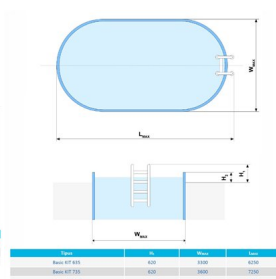

Basic KIT 735 dobozos medencefedés

A BASIC KIT alacsony kosárgörbe ívelés? medencefedés 6mm légkamrás polikarbonát üvegezéssel.

Értékelés: Még nincs értékelve

Ár

Alapár adóval: 2.183.840 Ft

Ár kedvezménnyel: 1.719.559 Ft

Fogyasztói ár: 2.183.840 Ft

Fogyasztói ár adó nélkül: 1.719.559 Ft

Kedvezmény

Adó összege: 464.281 Ft

[Tegy fel kérdését a termék?](#)

Gyártó: [AQUACOMET](#)

Leírás

A **Basic KIT medencefedés** ideális megoldás mindazok számára, akik minimális vizuális jelenlét mellett maximális védelmet és funkcionalitást szeretnének biztosítani medencéjüknek. Az alacsony kosárgörbe ívelés? dizájn diszkréten simul bele a kert környezetébe, ugyanakkor bels? magassága már kényelmesen lehetővé teszi a medencetér jobb kihasználtságát. Így a vízben egy kis játék vagy labdázás a h?vösebb, csúszszezonon túli hónapokban is gondtalanul élvezhető.

A fedés kiemelked? h?szigetel? képességének köszönhetően a medence vize sokkal lassabban h?l le éjszaka, és a napsugarak segítségével gyorsabban felmelegszik nappal. Emellett drasztikusan csökkenti a levelek, por és egyéb szennyeződések vízbe jutását, amivel rengeteg időt és medencevegyszert spórolhat meg.

Miért a Basic KIT 635-öt válassza?

- **Prémium megjelenés:** A 3 mm vastag, teljesen víztiszta kompakt polikarbonát üvegezés elegáns megjelenést kölcsönöz, miközben rendkívül ellenálló az UV-sugárzással és az időjárás viszontagságaival szemben.