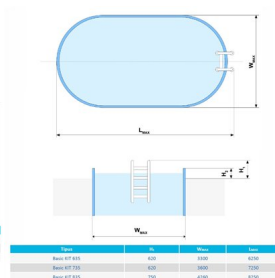

Basic KIT 635 dobozos medencefedés

Model	L	W	H	Wc	W	Wc
Basic KIT 635	300	150	100	1500	1500	2100
Basic KIT 635	300	150	100	1500	1500	2100
Basic KIT 635	300	150	100	1500	1500	2100

A BASIC KIT alacsony kosárgörbe ívelés? medencefedés 6mm légkamrás polikarbonát üvegezéssel.

Értékelés: Még nincs értékelve

Ár

Alapár adóval:1.744.730 Ft

Ár kedvezménnyel1.373.803 Ft

Fogyasztói ár1.744.730 Ft

Fogyasztói ár adó nélkül 1.373.803 Ft

Kedvezmény

Adó összege 370.927 Ft

[Tegy fel kérdését a termék?](#)

Gyártó [AQUACOMET](#)

Leírás

A **Basic KIT medencefedés** ideális megoldás mindazok számára, akik minimális vizuális jelenlét mellett maximális védelmet és funkcionalitást szeretnének biztosítani medencéjüknek. Az alacsony kosárgörbe ívelés? dizájn diszkréten simul bele a kert környezetébe, ugyanakkor bels? magassága már kényelmesen lehet?vé teszi a medencetér jobb kihasználtságát. Így a vízben egy kis játék vagy labdázás a h?vösebb, csúszszezonon túli hónapokban is gondtalanul élvezhet?.

A fedés kiemelked? h?szigetel? képességének köszönhet?en a medence vize sokkal lassabban h?l le éjszaka, és a napsugarak segítségével gyorsabban felmelegszik nappal. Emellett drasztikusan csökkenti a levelek, por és egyéb szennyez?dések vízbe jutását, amivel rengeteg id?t és medencevegyszert spórolhat meg.

Miért a Basic KIT 635-öt válassza?

- **Prémium megjelenés:** A 3 mm vastag, teljesen víztiszta kompakt polikarbonát üvegezés elegáns megjelenést kölcsönöz, miközben rendkívül ellenálló az UV-sugárzással és az id?járás viszontagságaival szemben.