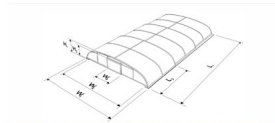

Basic KIT 635 dobozos medencefedés

Model	L	W	H	Wc	W	Wc
Basic KIT 635	300	150	100	1500	1500	2100
Basic KIT 635	300	150	100	1500	1500	2100
Basic KIT 635	300	150	100	1500	1500	2100

A BASIC KIT alacsony kosárgörbe ívelés? medencefedés 6mm légkamrás polikarbonát üvegezéssel.

Értékelés: Még nincs értékelve

Ár

Alapár adóval:1.744.730 Ft

Ár kedvezménnyel1.373.803 Ft

Fogyasztói ár1.744.730 Ft

Fogyasztói ár adó nélkül 1.373.803 Ft

Kedvezmény

Adó összege 370.927 Ft

[Tegy fel kérdését a termék?](#)

Gyártó [AQUACOMET](#)

Leírás

A **Basic KIT medencefedés** ideális megoldás mindazok számára, akik minimális vizuális jelenlét mellett maximális védelmet és funkcionalitást szeretnének biztosítani medencéjüknek. Az alacsony kosárgörbe ívelés? dizájn diszkréten simul bele a kert környezetébe, ugyanakkor bels? magassága már kényelmesen lehet?vé teszi a medencetér jobb kihasználtságát. Így a vízben egy kis játék vagy labdázás a h?vösebb, csúszszezonon túli hónapokban is gondtalanul élvezhet?.

A fedés kiemelked? h?szigetel? képességének köszönhet?en a medence vize sokkal lassabban h?l le éjszaka, és a napsugarak segítségével gyorsabban felmelegszik nappal. Emellett drasztikusan csökkenti a levelek, por és egyéb szennyez?dések vízbe jutását, amivel rengeteg id?t és medencevegyszert spórolhat meg.

Miért a Basic KIT 635-öt válassza?

- **Prémium megjelenés:** A 3 mm vastag, teljesen víztiszta kompakt polikarbonát üvegezés elegáns megjelenést kölcsönöz, miközben rendkívül ellenálló az UV-sugárzással és az id?járás viszontagságaival szemben.